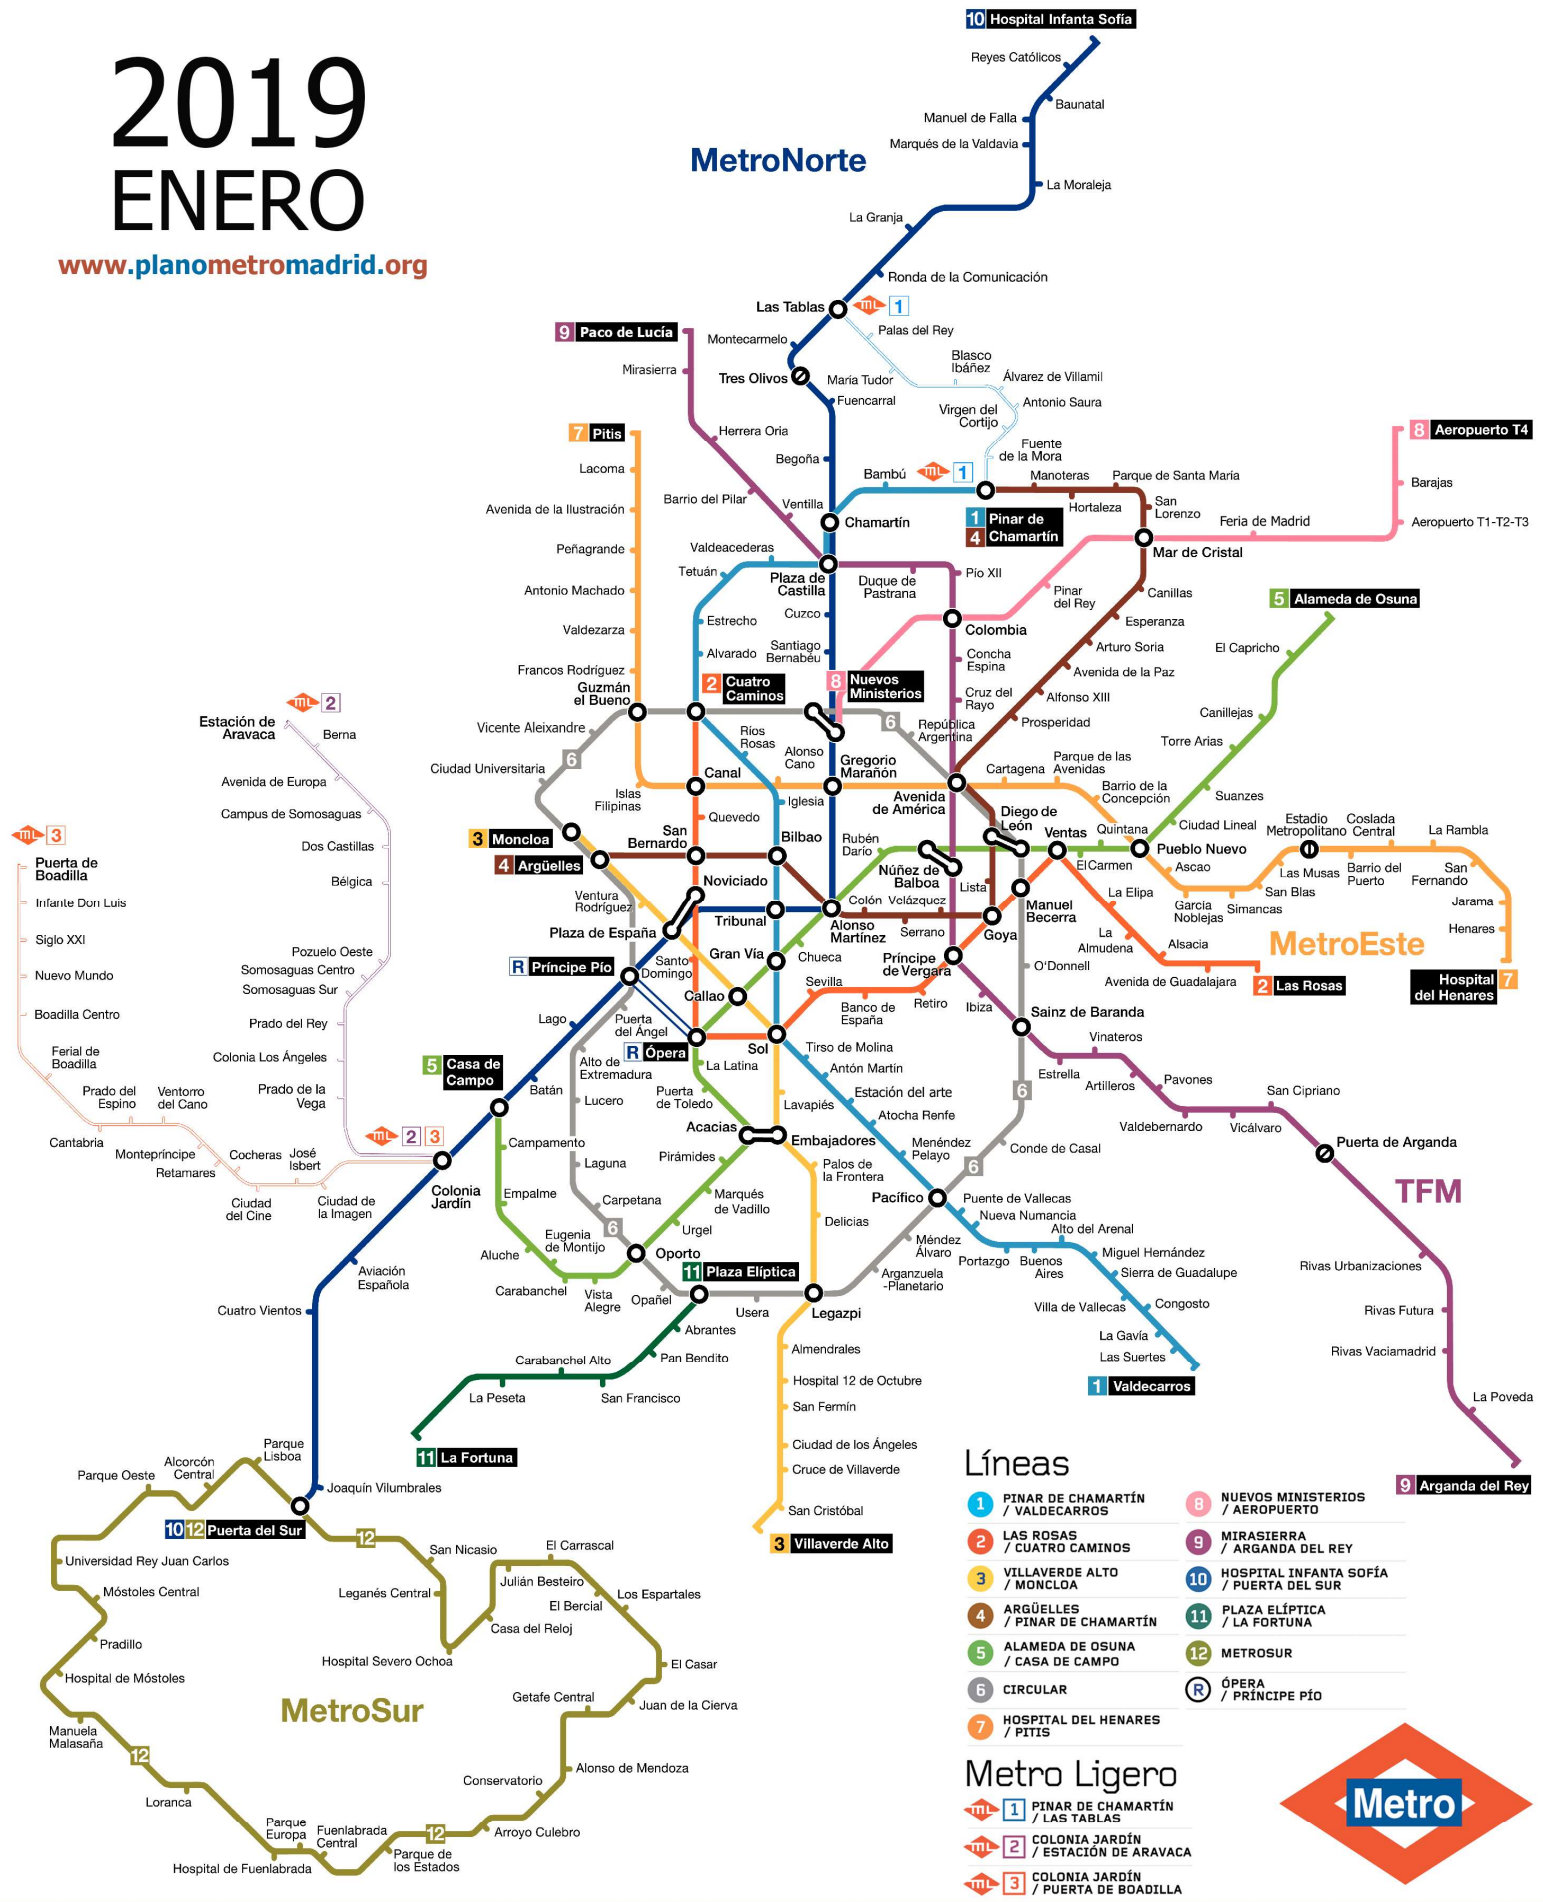

2019 ENERO

www.planometromadrid.org

Líneas

- 1 PINAR DE CHAMARTÍN / VALDECARROS
- 2 LAS ROSAS / CUATRO CAMINOS
- 3 VILLAVEDE ALTO / MONCLOA
- 4 ARGÜELLES / PINAR DE CHAMARTÍN
- 5 ALAMEDA DE OSUNA / CASA DE CAMPO
- 6 CIRCULAR
- 7 HOSPITAL DEL HENARES / PITIS
- 8 NUEVOS MINISTERIOS / AEROPUERTO
- 9 MIRASIERRA / ARGANDA DEL REY
- 10 HOSPITAL INFANTA SOFÍA / PUERTA DEL SUR
- 11 PLAZA ELÍPTICA / LA FORTUNA
- 12 METROSUR
- R ÓPERA / PRÍNCIPE PÍO

Metro Ligero

- 1 PINAR DE CHAMARTÍN / LAS TABLAS
- 2 COLONIA JARDÍN / ESTACIÓN DE ARAVACA
- 3 COLONIA JARDÍN / PUERTA DE BOADILLA